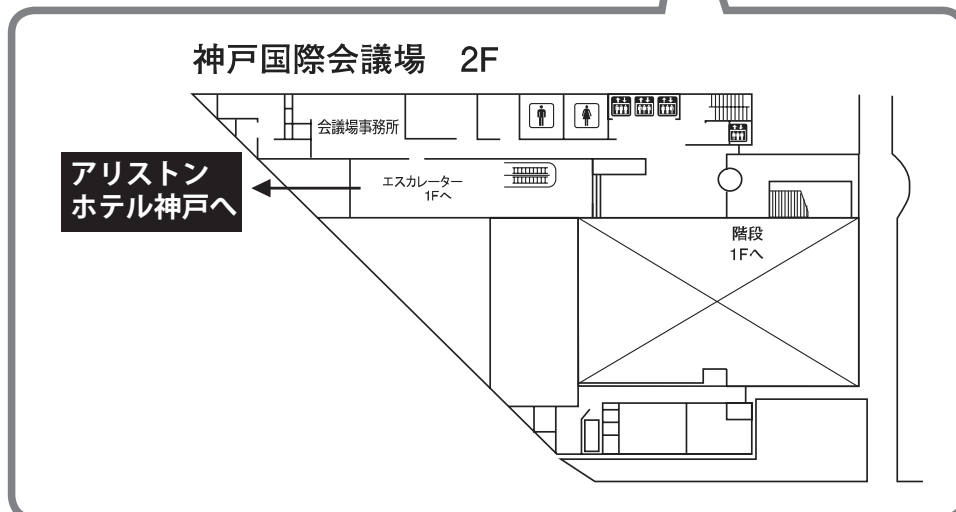

会場図

アリストンホテル神戸

〒650-0046 兵庫県神戸市中央区港島中町6-1

TEL : 078-303-5555

※ JDDW会場 (神戸国際会議場) より、
徒歩にて移動をお願いいたします。

5F Castilla Hall
カスティーリアホール